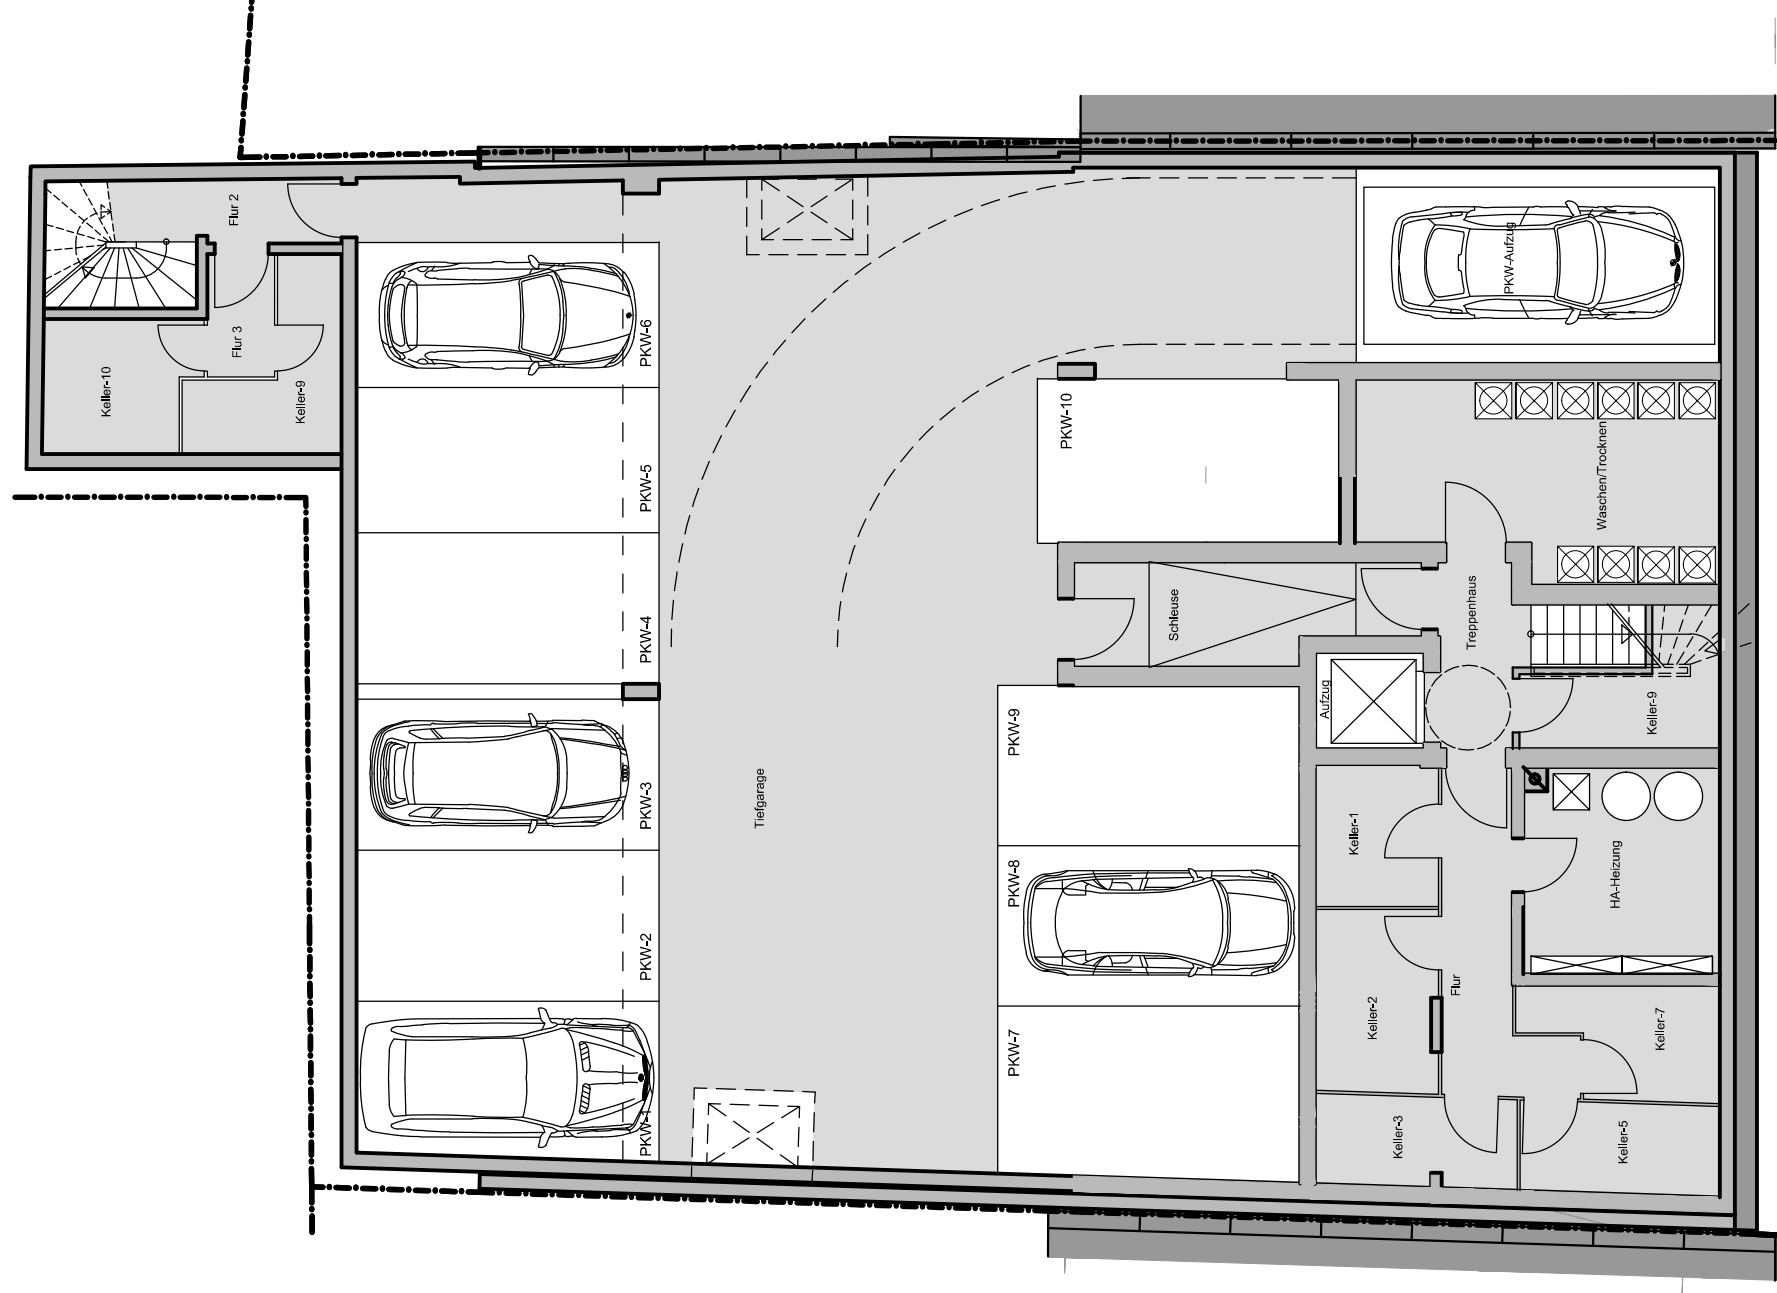

Neubau eines Mehrfamilienhauses mit
10 Wohneinheiten und einer Tiefgarage
Westwall 77-79 in 47798 Krefeld

Tiefgarage